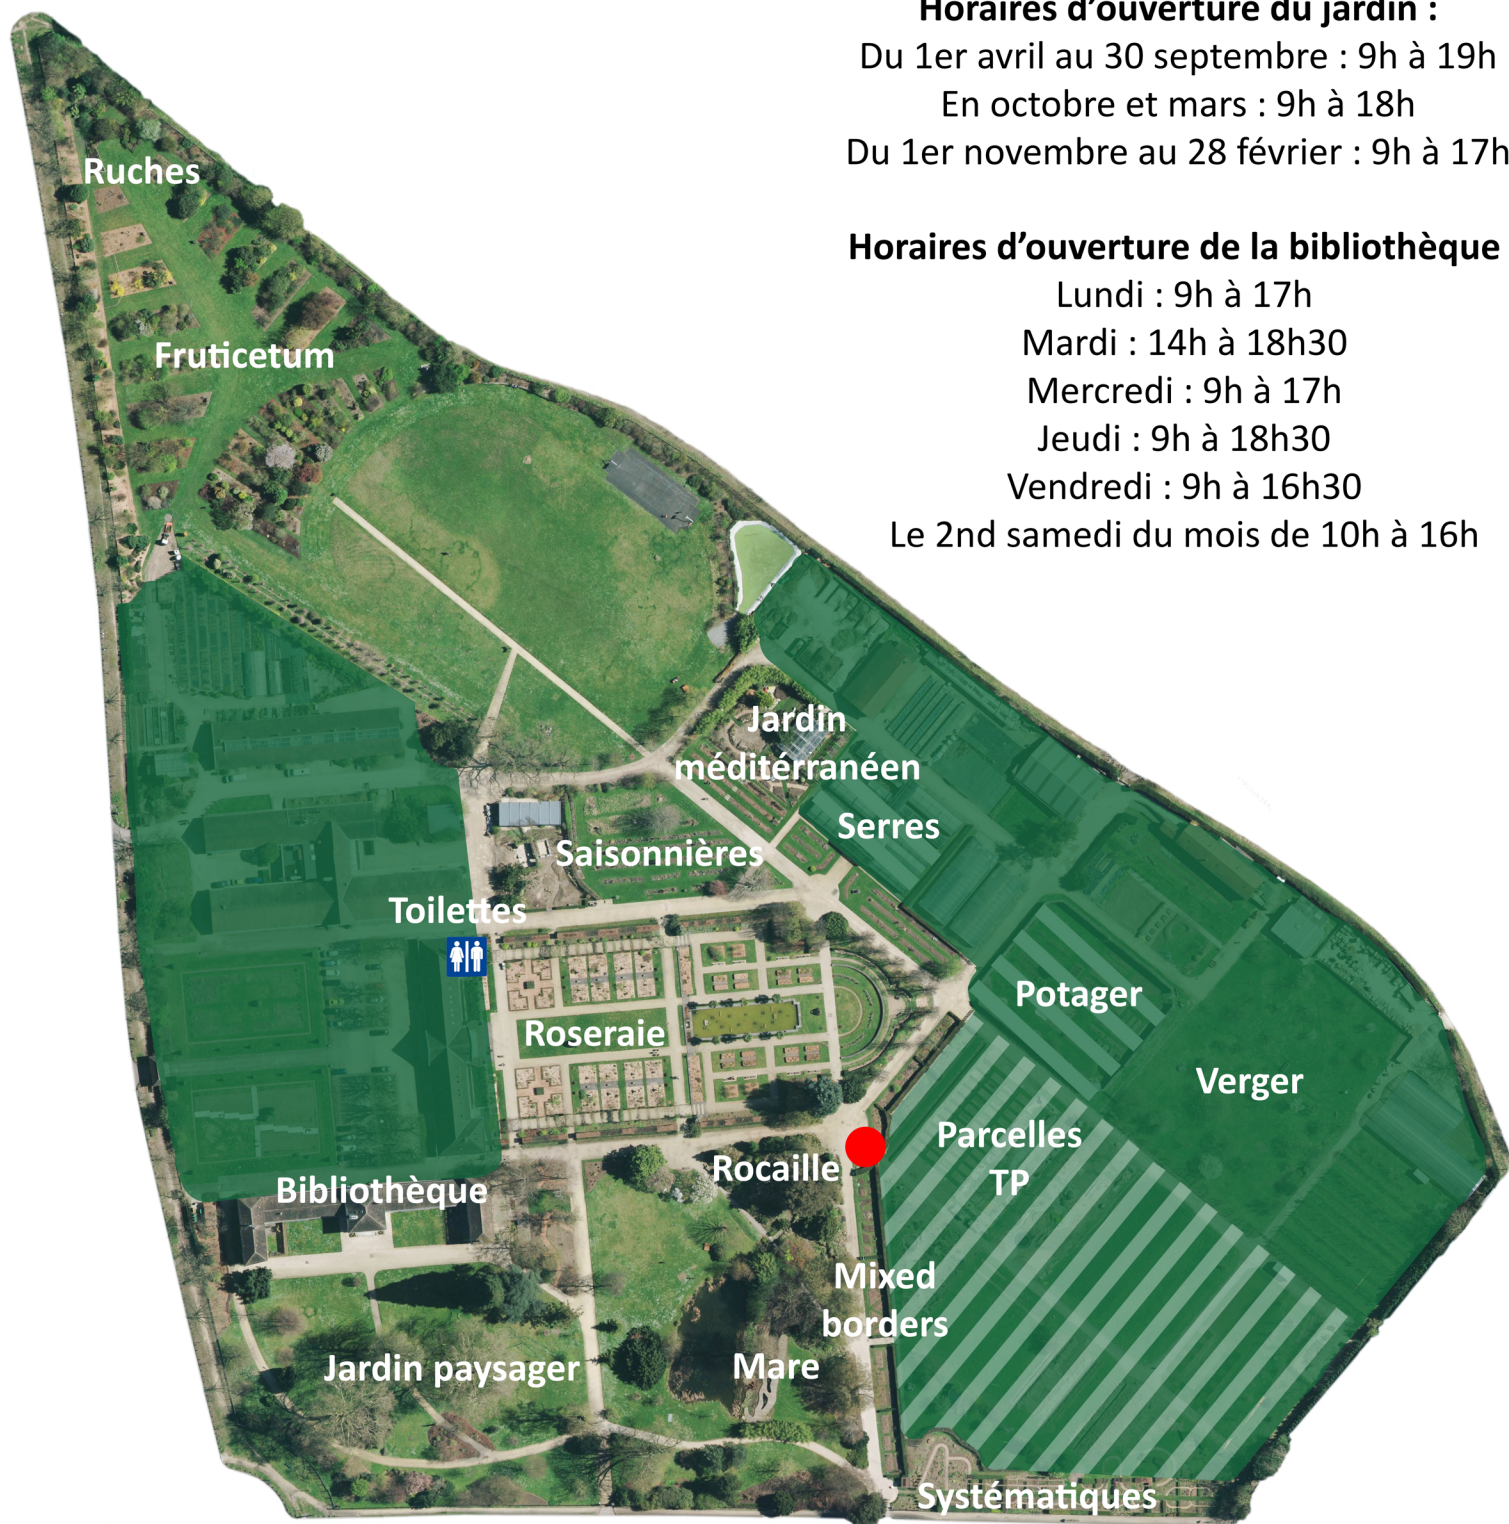

Vue aérienne du jardin de l'École Du Breuil

Horaires d'ouverture du jardin :

Du 1er avril au 30 septembre : 9h à 19h

En octobre et mars : 9h à 18h

Du 1er novembre au 28 février : 9h à 17h

Horaires d'ouverture de la bibliothèque :

Lundi : 9h à 17h

Mardi : 14h à 18h30

Mercredi : 9h à 17h

Jeudi : 9h à 18h30

Vendredi : 9h à 16h30

Le 2nd samedi du mois de 10h à 16h

Plan d'orientation

Zones non accessibles au public

Zones accessibles le week-end et pendant les vacances scolaires

Zones accessibles le mercredi après-midi

Entrée publique
Route de la Pyramide

Consultez la
carte interactive :